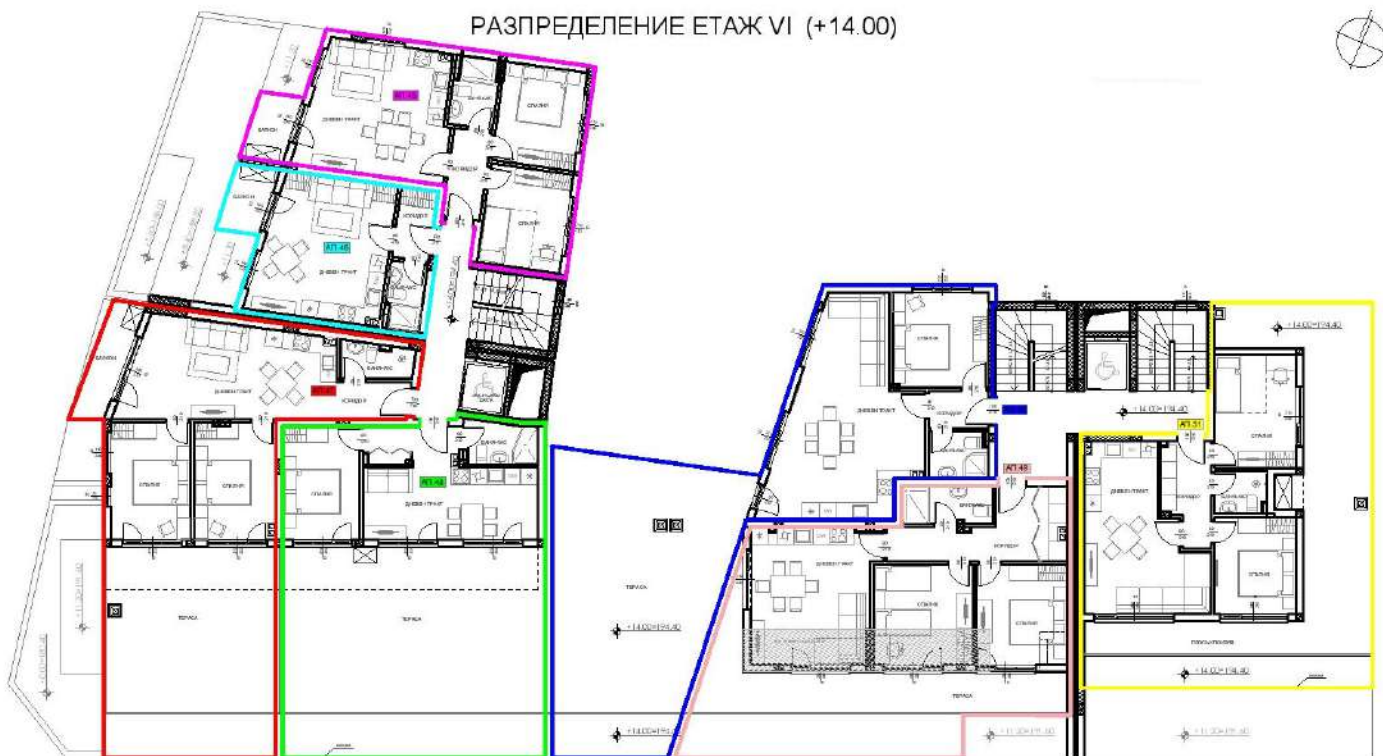

РАЗПРЕДЕЛЕНИЕ ЕТАЖ VI (+14.00)

- АП.45 Тристаен апартамент - 74.28 м² (63.50 м²) - 57 900 €
- АП.46 Едностаен апартамент - 43.45 м² (37.15 м²) - 33 900 €
- АП.47 Тристаен апартамент - 117.07 м² (68.16 м²) - 69 100 €
- АП.48 Двустаен апартамент - 105.02 м² (41.17 м²) - 50 600 €

- АП.49 Тристаен апартамент - 98.69 м² (69.80 м²) - 79 000 €
- АП.50 Двустаен апартамент - 66.28 м² (56.66 м²) - 64 200 €
- АП.51 Тристаен апартамент - 118.86 м² (61.56 м²) - 95 000 €