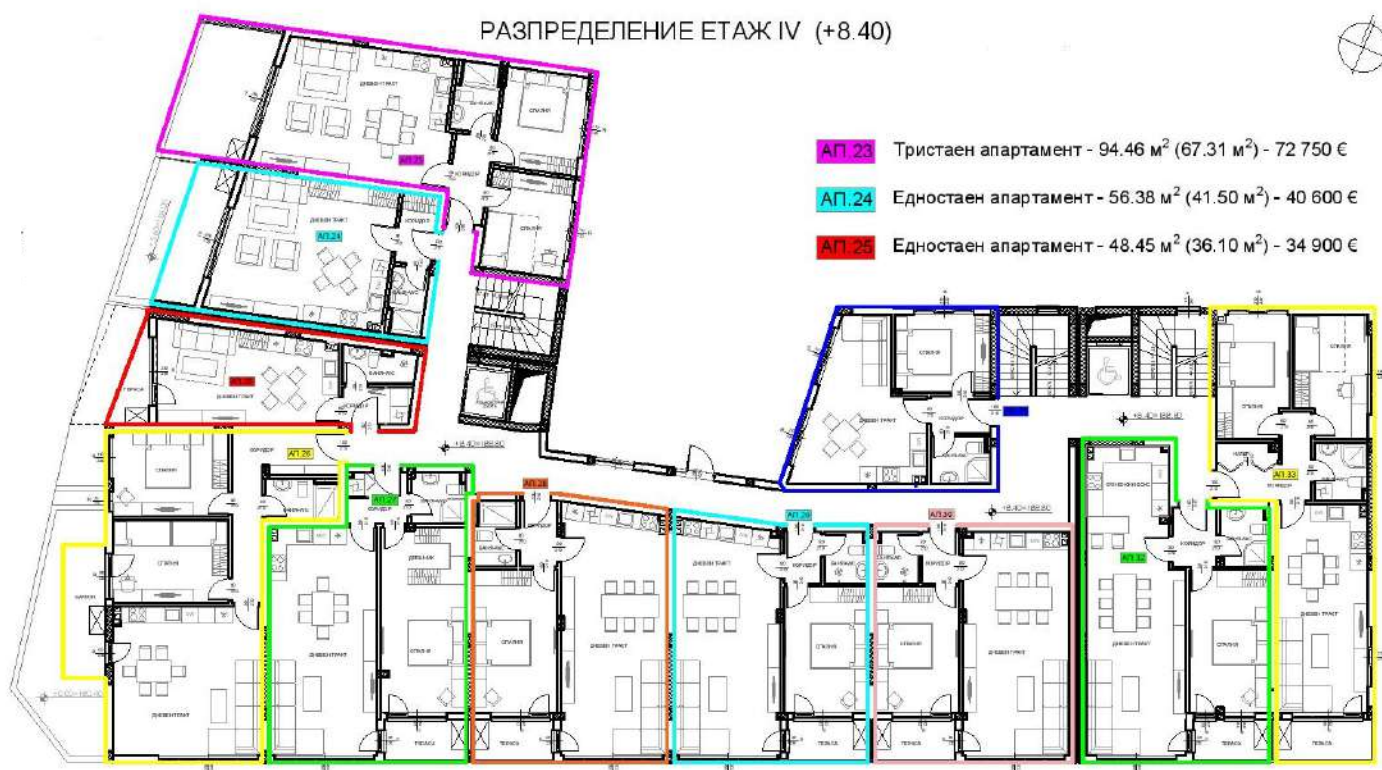

РАЗПРЕДЕЛЕНИЕ ЕТАЖ IV (+8.40)

- **АП.23** Тристаен апартамент - 94.46 м² (67.31 м²) - 72 750 €
- **АП.24** Едностаен апартамент - 56.38 м² (41.50 м²) - 40 600 €
- **АП.25** Едностаен апартамент - 48.45 м² (36.10 м²) - 34 900 €

- **АП.26** Тристаен апартамент - 100.86 м² (82.41 м²) - 75 600 €
- **АП.27** Двустаен апартамент - 80.42 м² (68.75 м²) - 60 300 €
- **АП.28** Двустаен апартамент - 78.11 м² (64.86 м²) - 58 500 €
- **АП.29** Двустаен апартамент - 71.54 м² (59.25 м²) - 53 500 €

- **АП.30** Двустаен апартамент - 71.46 м² (59.18 м²) - 53 500 €
- **АП.31** Двустаен апартамент - 50.79 м² (41.51 м²) - 38 000 €
- **АП.32** Двустаен апартамент - 83.08 м² (69.11 м²) - 64 000 €
- **АП.33** Тристаен апартамент - 83.94 м² (71.76 м²) - 67 100 €