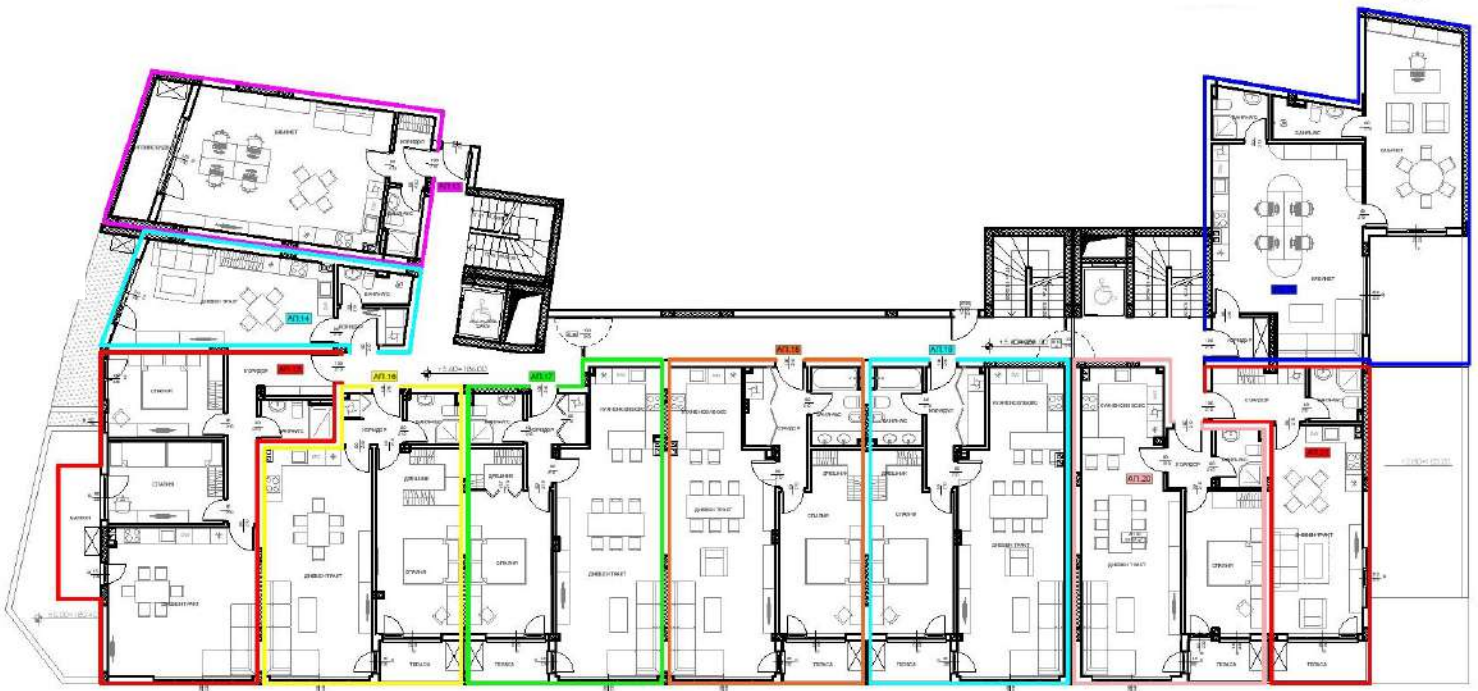

АП.4 Двустаен апартамент - 93.11 м² (68.99 м²) - 51 200 €

АП.5 Двустаен апартамент - 94.75 м² (70.21 м²) - 52 100 €

АП.6 Двустаен апартамент - 94.07 м² (69.70 м²) - 49 850 €

РАЗПРЕДЕЛЕНИЕ ЕТАЖ II (+2.80)

АП.11 Двустаен апартамент - 82.13 м² (70.21 м²) - 49 300 €

АП.12 Едностаен апартамент - 56.72 м² (48.49 м²)

РАЗПРЕДЕЛЕНИЕ ЕТАЖ III (+5.60)

АП.13 Едностаен апартамент - 69.01 м² (59.00 м²) - 44 850 €

АП.14 Едностаен апартамент - 48.64 м² (36.09 м²) - 31 600 €