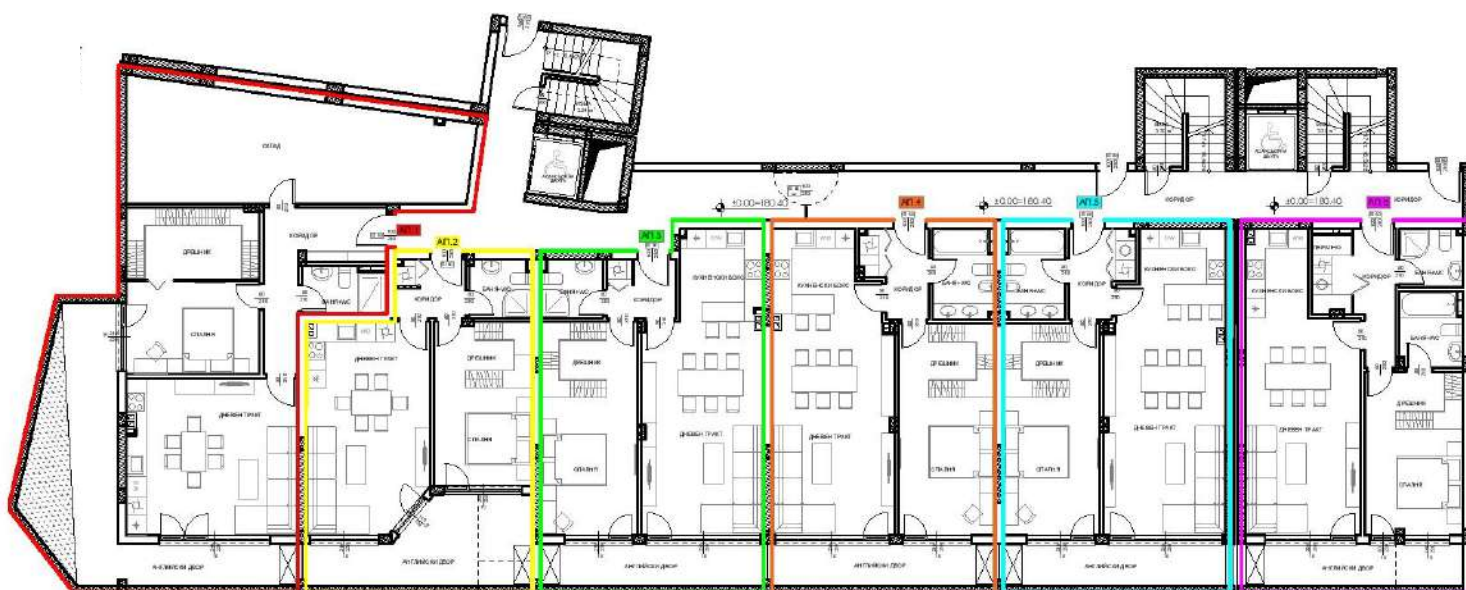

РАЗПРЕДЕЛЕНИЕ ЭТАЖ I (±0.00)

АП.1 Тристаен апартамент - 161.16 м² (106.24 м²) - 96 000 €

АП.2 Двустаен апартамент - 80.18 м² (52.55 м²) - 45 700 €

АП.3 Двустаен апартамент - 88.44 м² (64.99 м²) - 49 500 €

АП.4 Двустаен апартамент - 93.11 м² (68.99 м²) - 51 200 €

АП.5 Двустаен апартамент - 94.75 м² (70.21 м²) - 52 100 €

АП.6 Двустаен апартамент - 94.07 м² (69.70 м²) - 49 850 €

РАЗПРЕДЕЛЕНИЕ ЕТАЖ II (+2.80)

АП.11 Двустаен апартамент - 82.13 м² (70.21 м²) - 49 300 €

АП.12 Едностаен апартамент - 56.72 м² (48.49 м²)

РАЗПРЕДЕЛЕНИЕ ЕТАЖ III (+5.60)

АП.13 Едностаен апартамент - 69.01 м² (59.00 м²) - 44 850 €

АП.14 Едностаен апартамент - 48.64 м² (36.09 м²) - 31 600 €