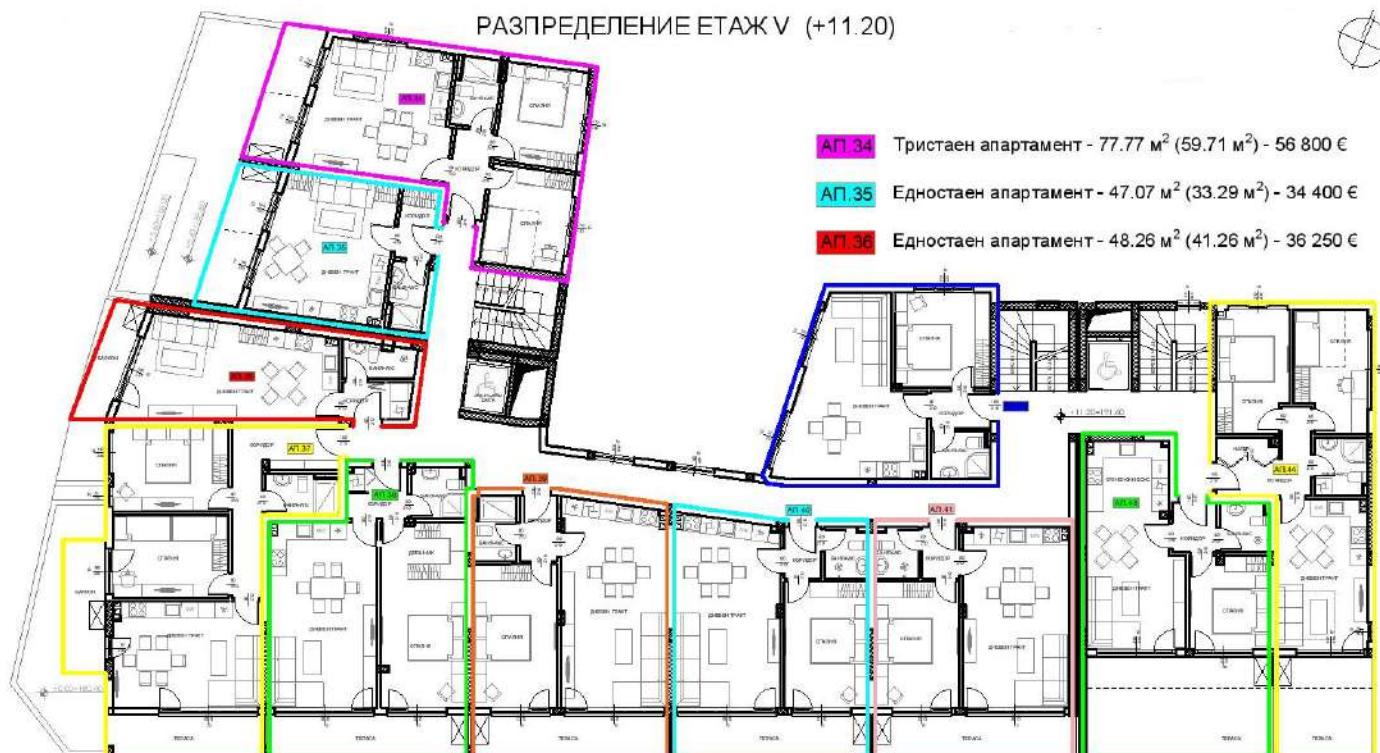

РАЗПРЕДЕЛЕНИЕ ЕТАЖ V (+11.20)

- АП.34 Тристаен апартамент - 77.77 м² (59.71 м²) - 56 800 €
- АП.35 Едностаен апартамент - 47.07 м² (33.29 м²) - 34 400 €
- АП.36 Едностаен апартамент - 48.26 м² (41.26 м²) - 36 250 €

АП.37 Тристаен апартамент - 98.64 м² (82.41 м²) - 73 980 € АП.38 Двустаен апартамент - 80.42 м² (68.75 м²) - 60 300 € АП.39 Двустаен апартамент - 75.87 м² (64.86 м²) - 56 900 € АП.40 Двустаен апартамент - 69.31 м² (59.25 м²) - 50 600 €	АП.41 Двустаен апартамент - 69.22 м² (59.18 м²) - 52 000 € АП.42 Двустаен апартамент - 57.49 м² (49.15 м²) - 43 100 € АП.43 Двустаен апартамент - 78.86 м² (52.38 м²) - 64 700 € АП.44 Тристаен апартамент - 82.89 м² (62.99 м²) - 64 600 €