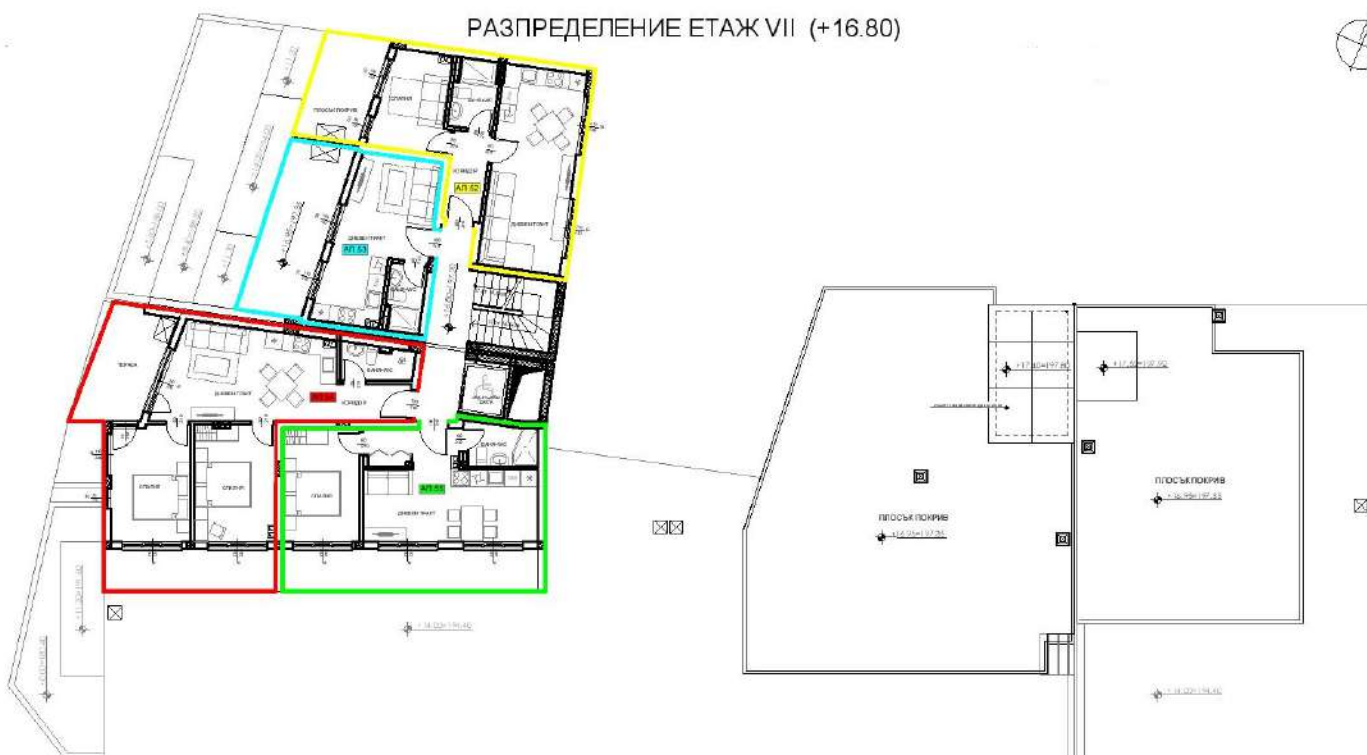

РАЗПРЕДЕЛЕНИЕ ЕТАЖ VII (+16.80)

АП.52 Двустаен апартамент - 61.44 м² (44.45 м²) - 49 150 €

АП.53 Едностаен апартамент - 43.39 м² (24.31 м²) - 32 500 €

АП.54 Тристаен апартамент - 89.54 м² (68.23 м²) - 76 100 €

АП.55 Двустаен апартамент - 62.48 м² (41.17 м²) - 53 100 €